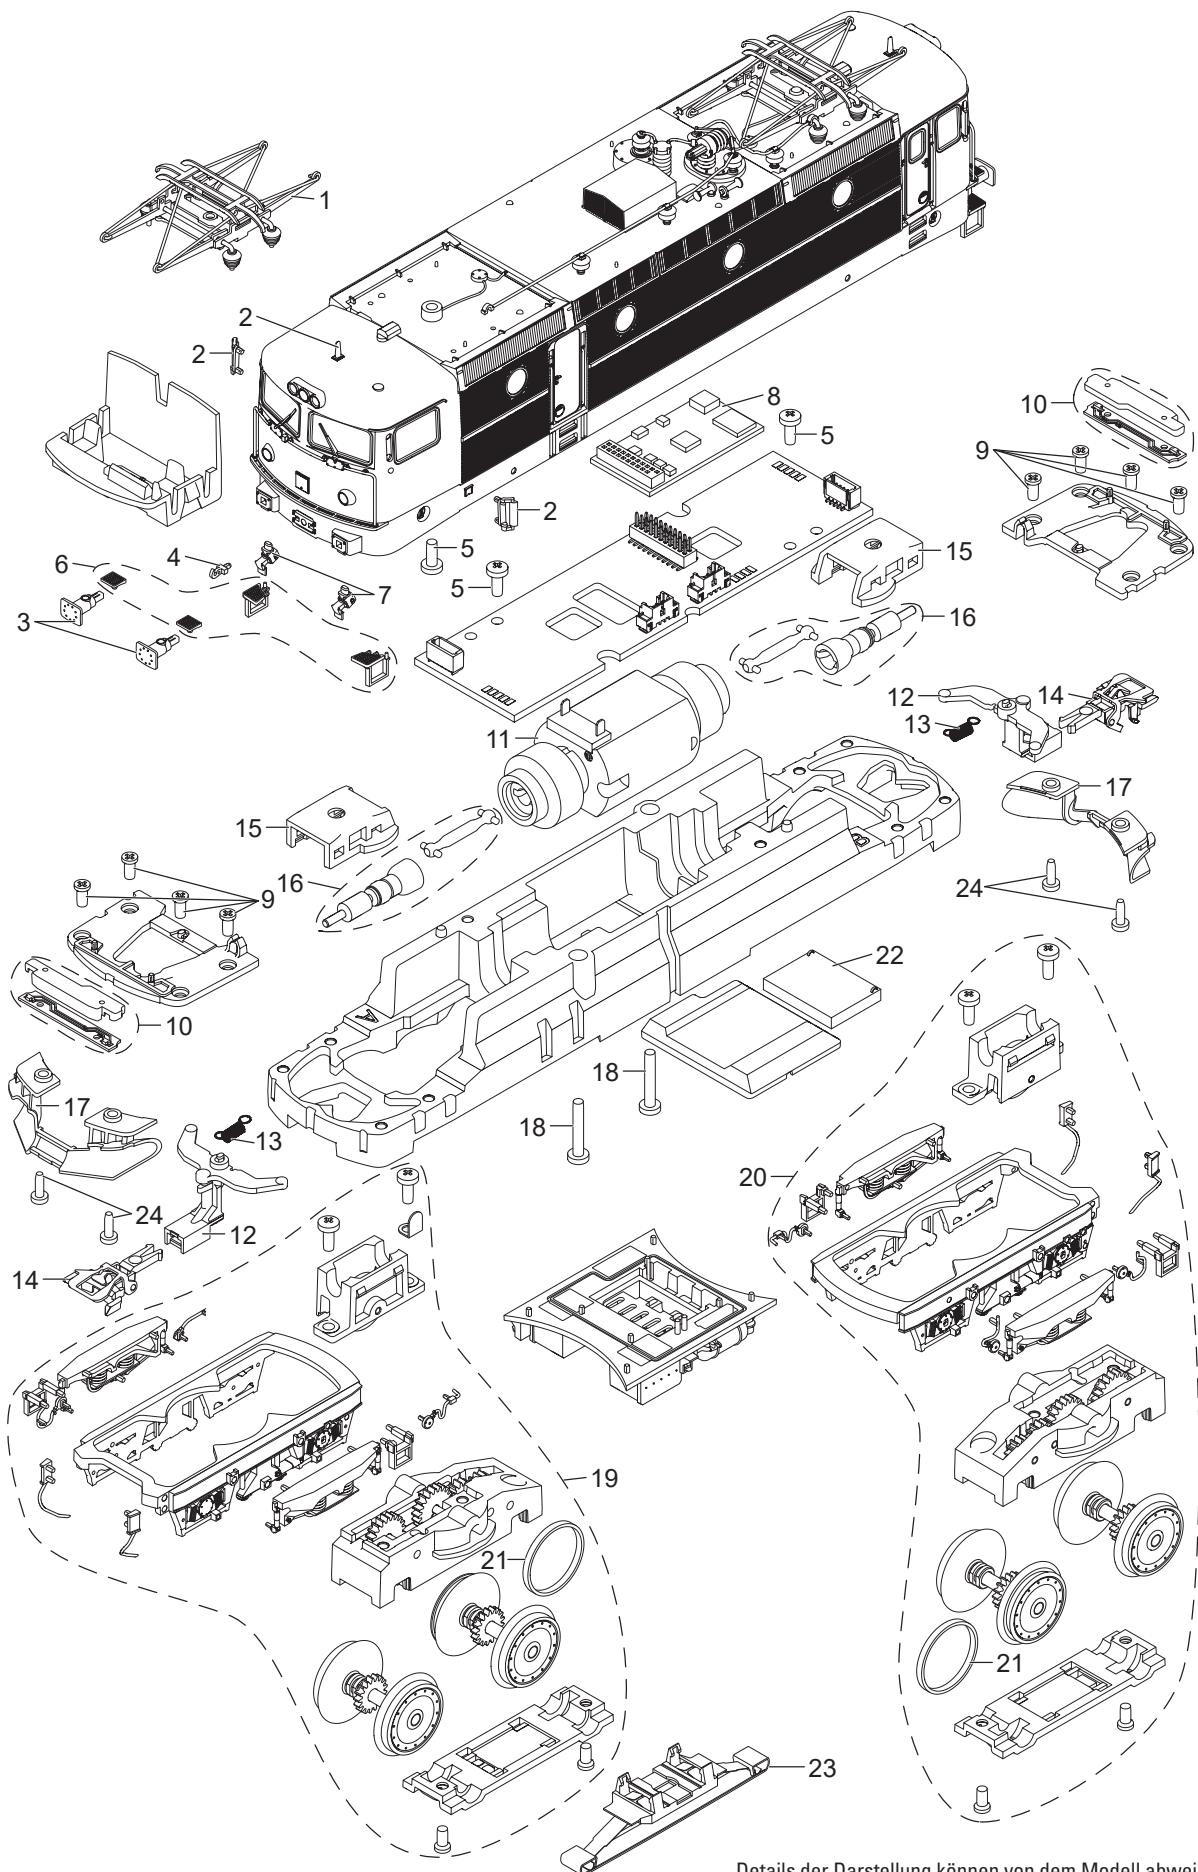

# Einzelteile der Lokomotive 39281

Details der Darstellung können von dem Modell abweichen.

# Einzelteile der Lokomotive 39281

Lfd. Nr.	Benennung	Bestell-Nr.
1	Stromabnehmer	E386 589
2	Spiegel, Antenne, Horn	E381 239
3	Puffer	E365 263
4	Haken	E282 390
5	Linsenkopfschraube	E786 750
6	Trittstufen	E381 240
7	Steckdosen	E381 241
8	Decoder	380 342
9	Senkschraube	E786 790
10	Beleuchtung	E370 785
11	Motor	E364 756
12	Kupplungsdeichsel	E364 825
13	Schaltchieberfeder	E213 730
14	Kurzkupplung	E357 874
15	Halteklammer	E364 822
16	Schneckenwelle, Kardanwelle, Lager	E370 786
17	Schienenräumer	E364 502
18	Linsenkopfschraube	E786 870
19	Antriebseinheit vorne	E381 242
20	Antriebseinheit hinten	E381 243
21	Haftreifen	7 153
22	Lautsprecher	E290 765
23	Schleifer	E262 501
24	Schraube	E261 119
	Schienenräumer	E365 278
	Bremsschläuche	E370 789
	Schraubenkupplung	E282 310